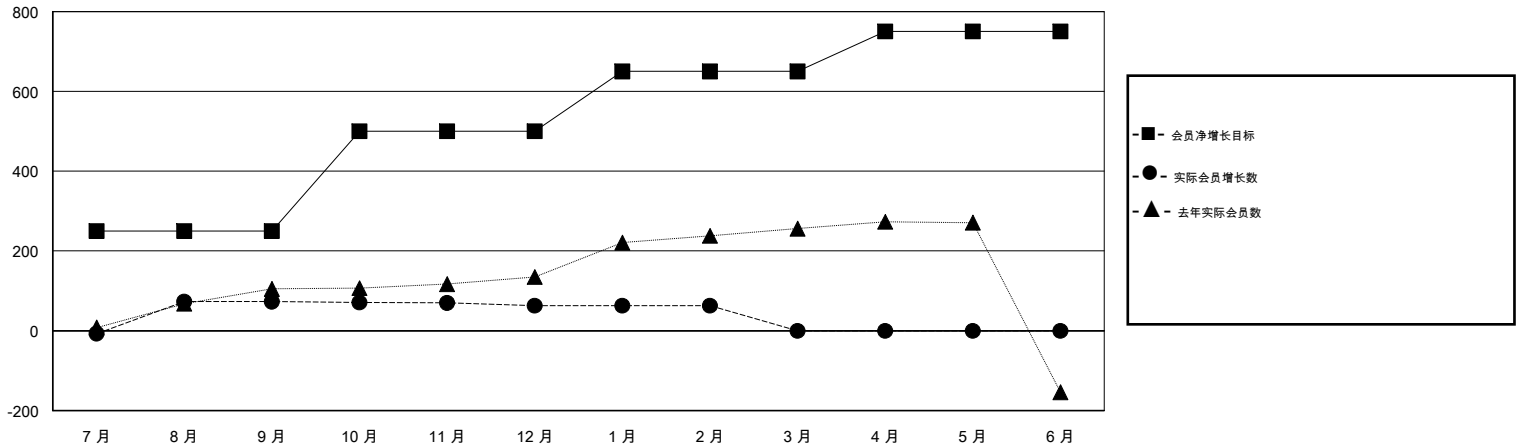

MONTHLY MEMBERSHIP PROGRESS REPORT

District 385

Results as of: 02/28/2019

GMT: ZIYU LIN

地点 CHINA

GMT宪章区

分会			
成果 2018-2019			
季	新分会目标	新会	会员流失的分会
7月/8月/9月	0	3	1
10月/11月/12月	0	0	0
1月/2月/3月	0	0	0
4月/5月/6月	0	0	0

位会员@每位须缴			
成果 2018-2019			
季	会员净增长目标	实际会员增长数	实际退会会员 (包括转会)
7月/8月/9月	250	81	8
10月/11月/12月	250	3	10
1月/2月/3月	150	1	1
4月/5月/6月	100	0	0

目标与实际新会累积

目标和实际会员累积

已取消的分会: 1

5 CLUBS OF 82 增添1位或以上的新会员

性别分布

男 1,154 (51.36%)
 女 1,093 (48.64%)
 年度女性会员百分比目标: 0%