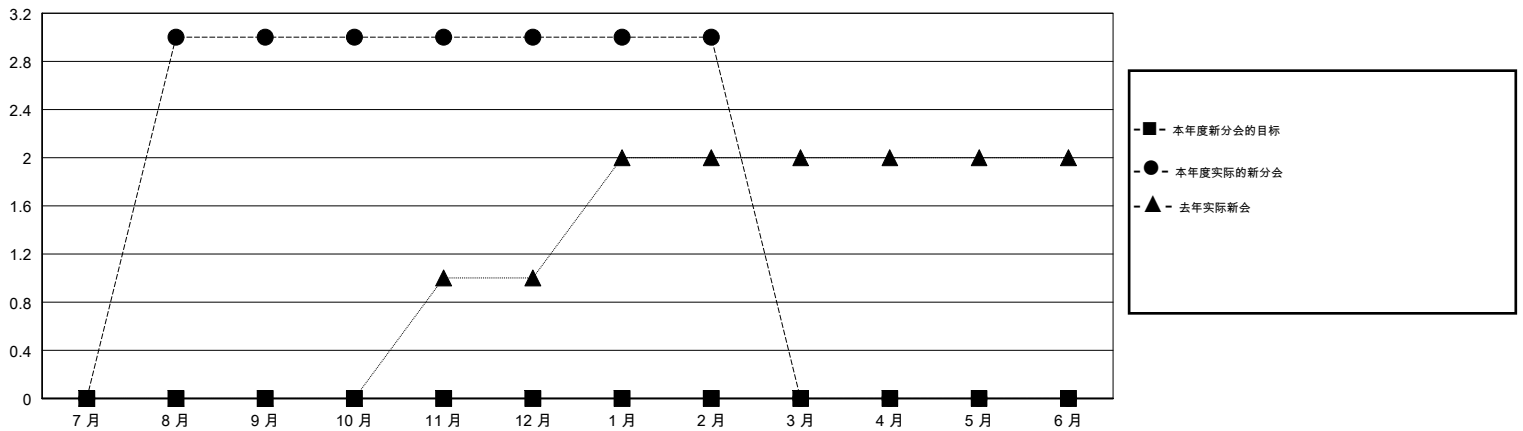

MONTHLY MEMBERSHIP PROGRESS REPORT

District 385

Results as of: 02/28/2019

GMT: ZIYU LIN

地点 CHINA

GMT宪章区

分会			
成果 2018-2019			
季	新分会目标	新会	会员流失的分会
7月/8月/9月	0	3	1
10月/11月/12月	0	0	0
1月/2月/3月	0	0	0
4月/5月/6月	0	0	0

位会员@每位须缴			
成果 2018-2019			
季	会员净增长目标	实际会员增长数	实际退会会员 (包括转会)
7月/8月/9月	250	81	8
10月/11月/12月	250	3	10
1月/2月/3月	150	1	1
4月/5月/6月	100	0	0

目标与实际新会累积

目标和实际会员累积

已取消的分会: 1

5 CLUBS OF 82 增添1位或以上的新会员

性别分布

男 1,154 (51.36%)
 女 1,093 (48.64%)
 年度女性会员百分比目标: 0%